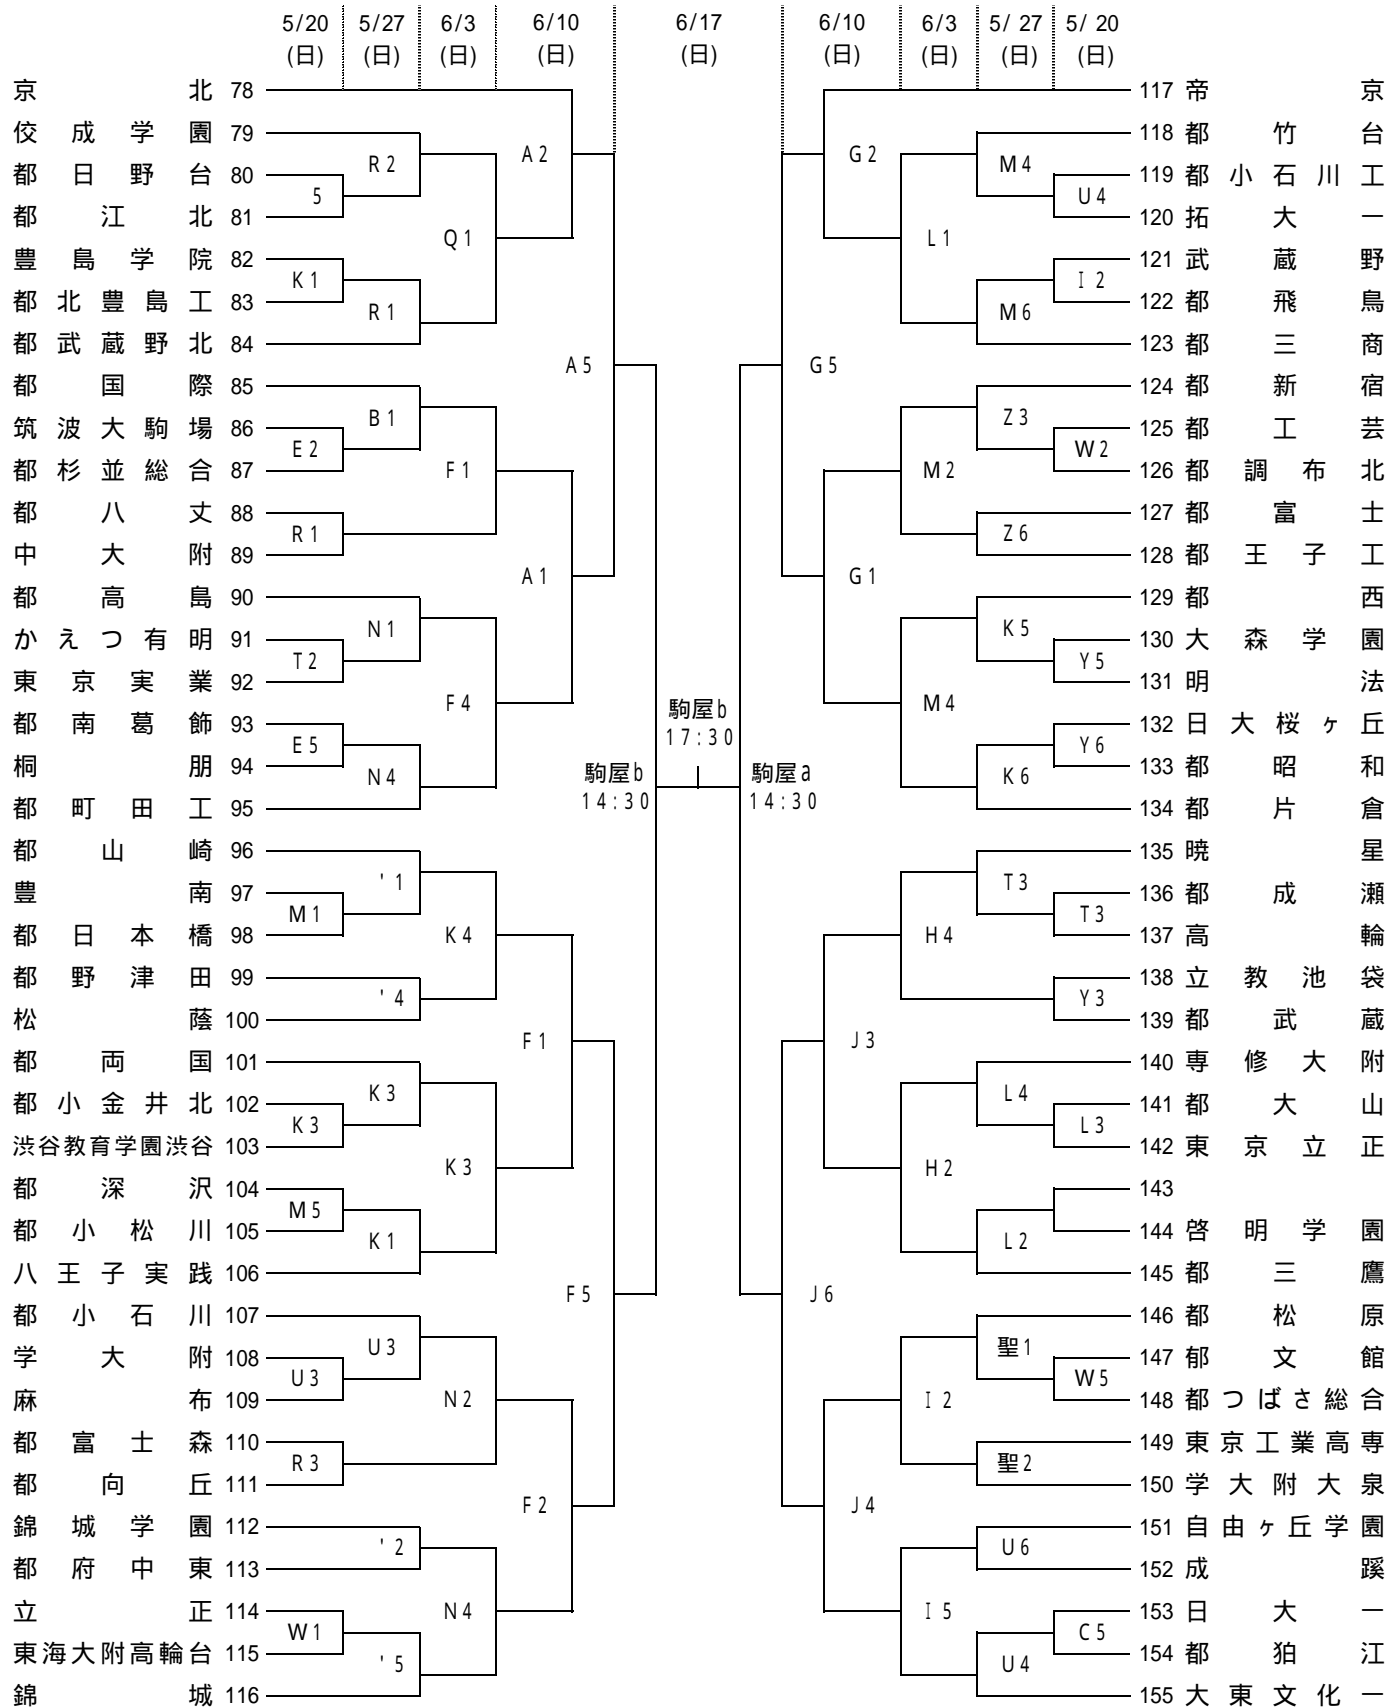

B ブロック

	6 / 22 (金)	6 / 23 (土)	6 / 24 (日)
決勝リーグ	都駒場	駒沢体育館aコート	駒沢体育館メインコート
	16:30 C対Dブロック … 18:00 A対Bブロック …	14:30 負 対 勝 16:00 勝 対 負	13:00 負 対 負 14:30 勝 対 勝
5位～8位 順位決定戦		駒沢体育館bコート	駒沢体育館メインコート
		14:30 C対Dブロック … 16:00 A対Bブロック …	10:00 負 対 負 11:30 勝 対 勝