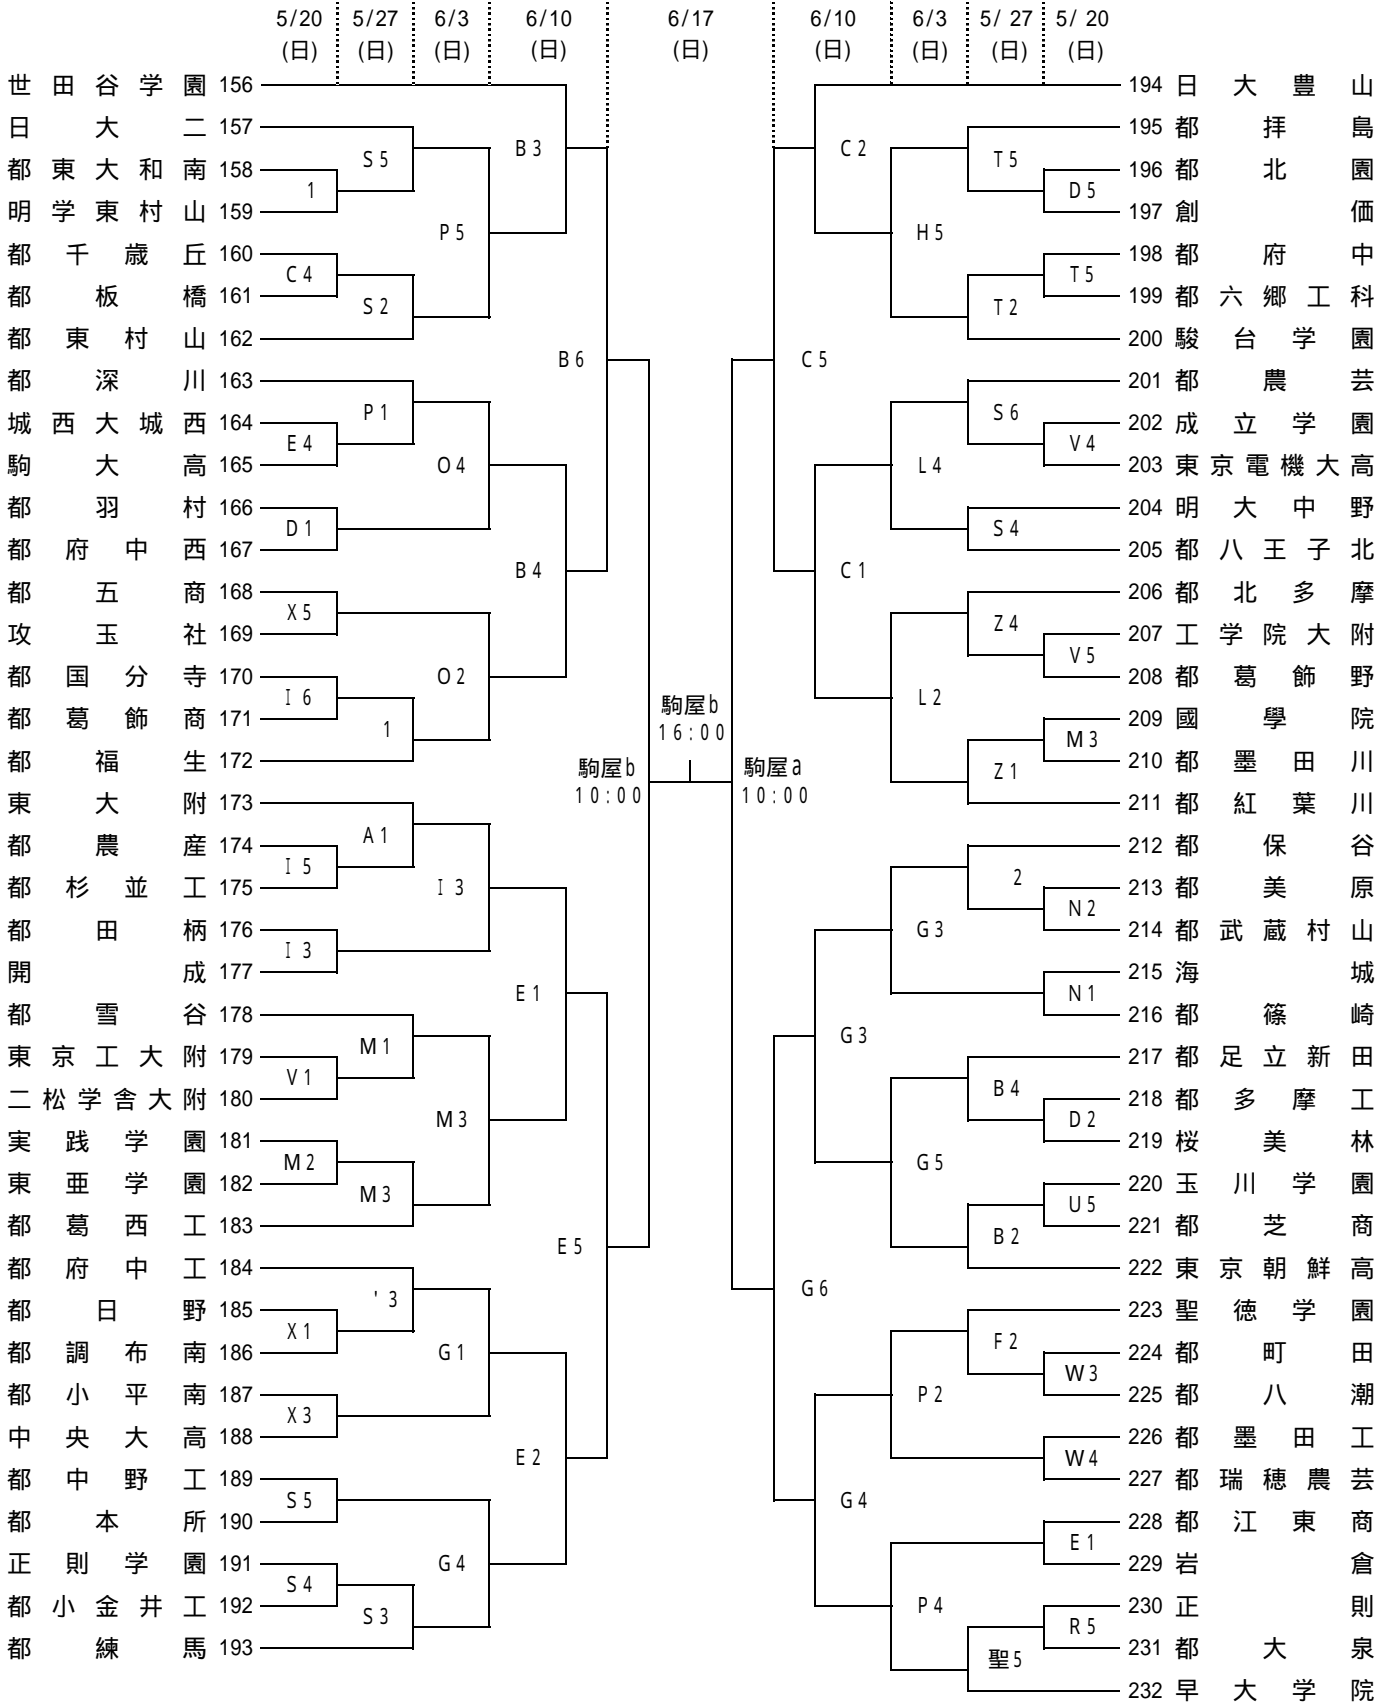

C ブロック

【競技開始予定時刻】

5 / 20(日) · 27(日) · 6 / 3(日) · 10(日)

1・・・ 9:00 4・・・ 13:30
 2・・・ 10:30 5・・・ 15:00
 3・・・ 12:00 6・・・ 16:30

6 / 17(日) 駒沢屋内球技場

1・・・ 10:00 4・・・ 14:30
 2・・・ 11:30 5・・・ 16:00
 3・・・ 13:00 6・・・ 17:30