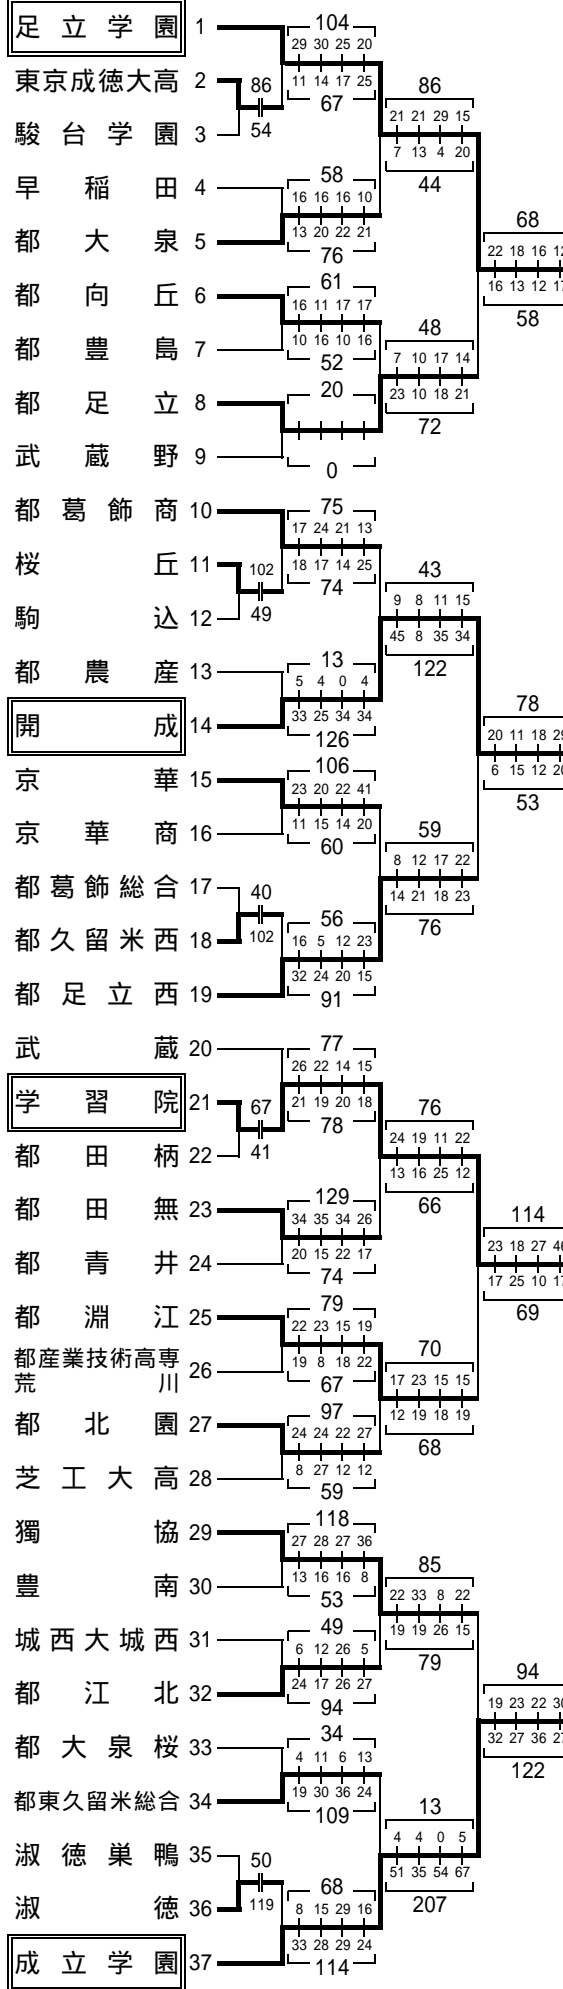

新人戦 第3支部大会

2007/11/18結果

2007(平成19)年度

合計

1	2	3	4	延
P	P	P	P	長

合計

優勝

成立学園

109

90

都文京

準優勝

優勝	成立学園
準優勝	都文京
3位	足立学園
	筑波大附
入賞	開成
	学習院
	都足立工
	都練馬