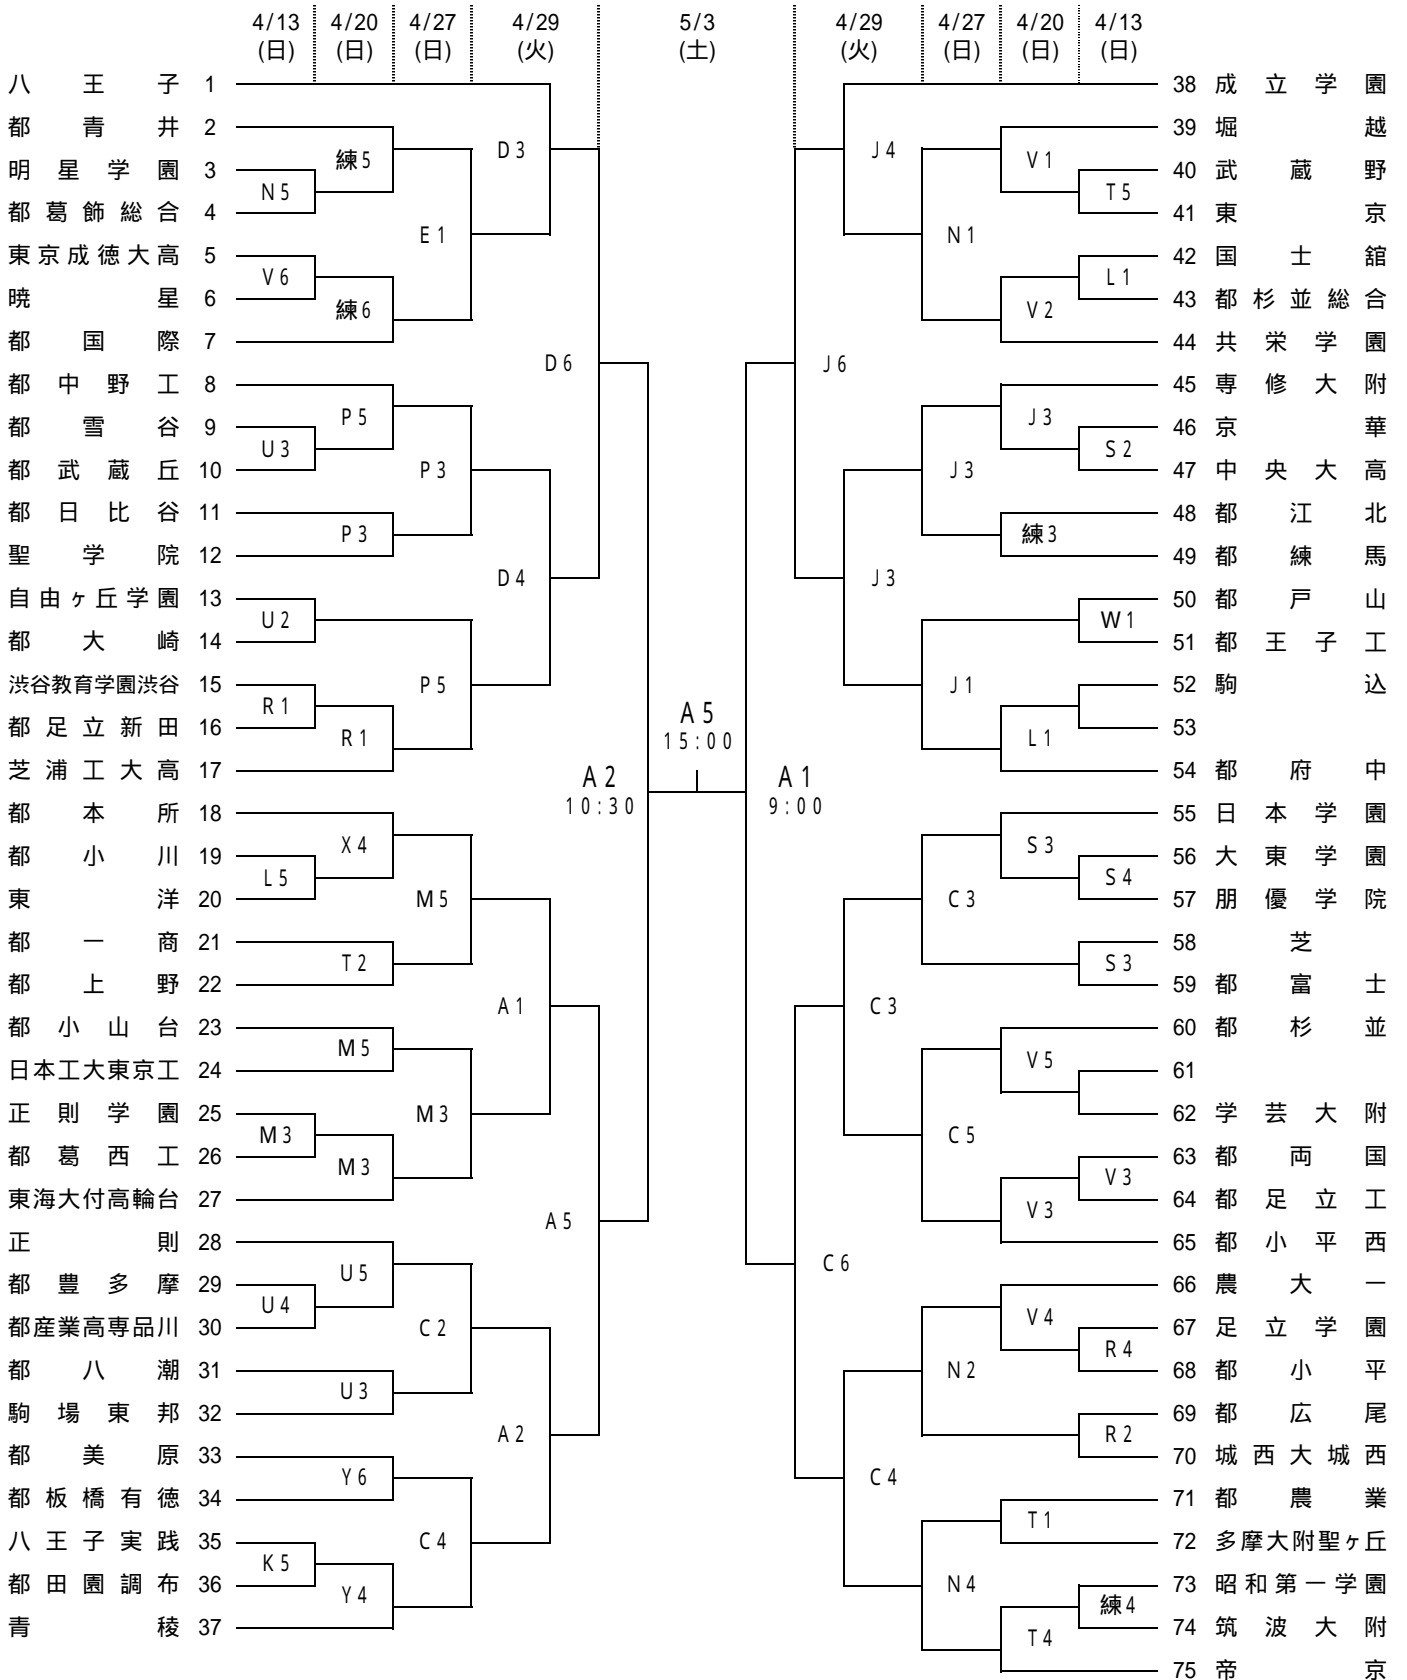

# A ブロック

## 【競技開始予定時刻】

4 / 13 (日) · 20 (日) · 27 (日) · 29 (火) · 5 / 3 (土)

1	9:00	4	13:30
2	10:30	5	15:00
3	12:00	6	16:30